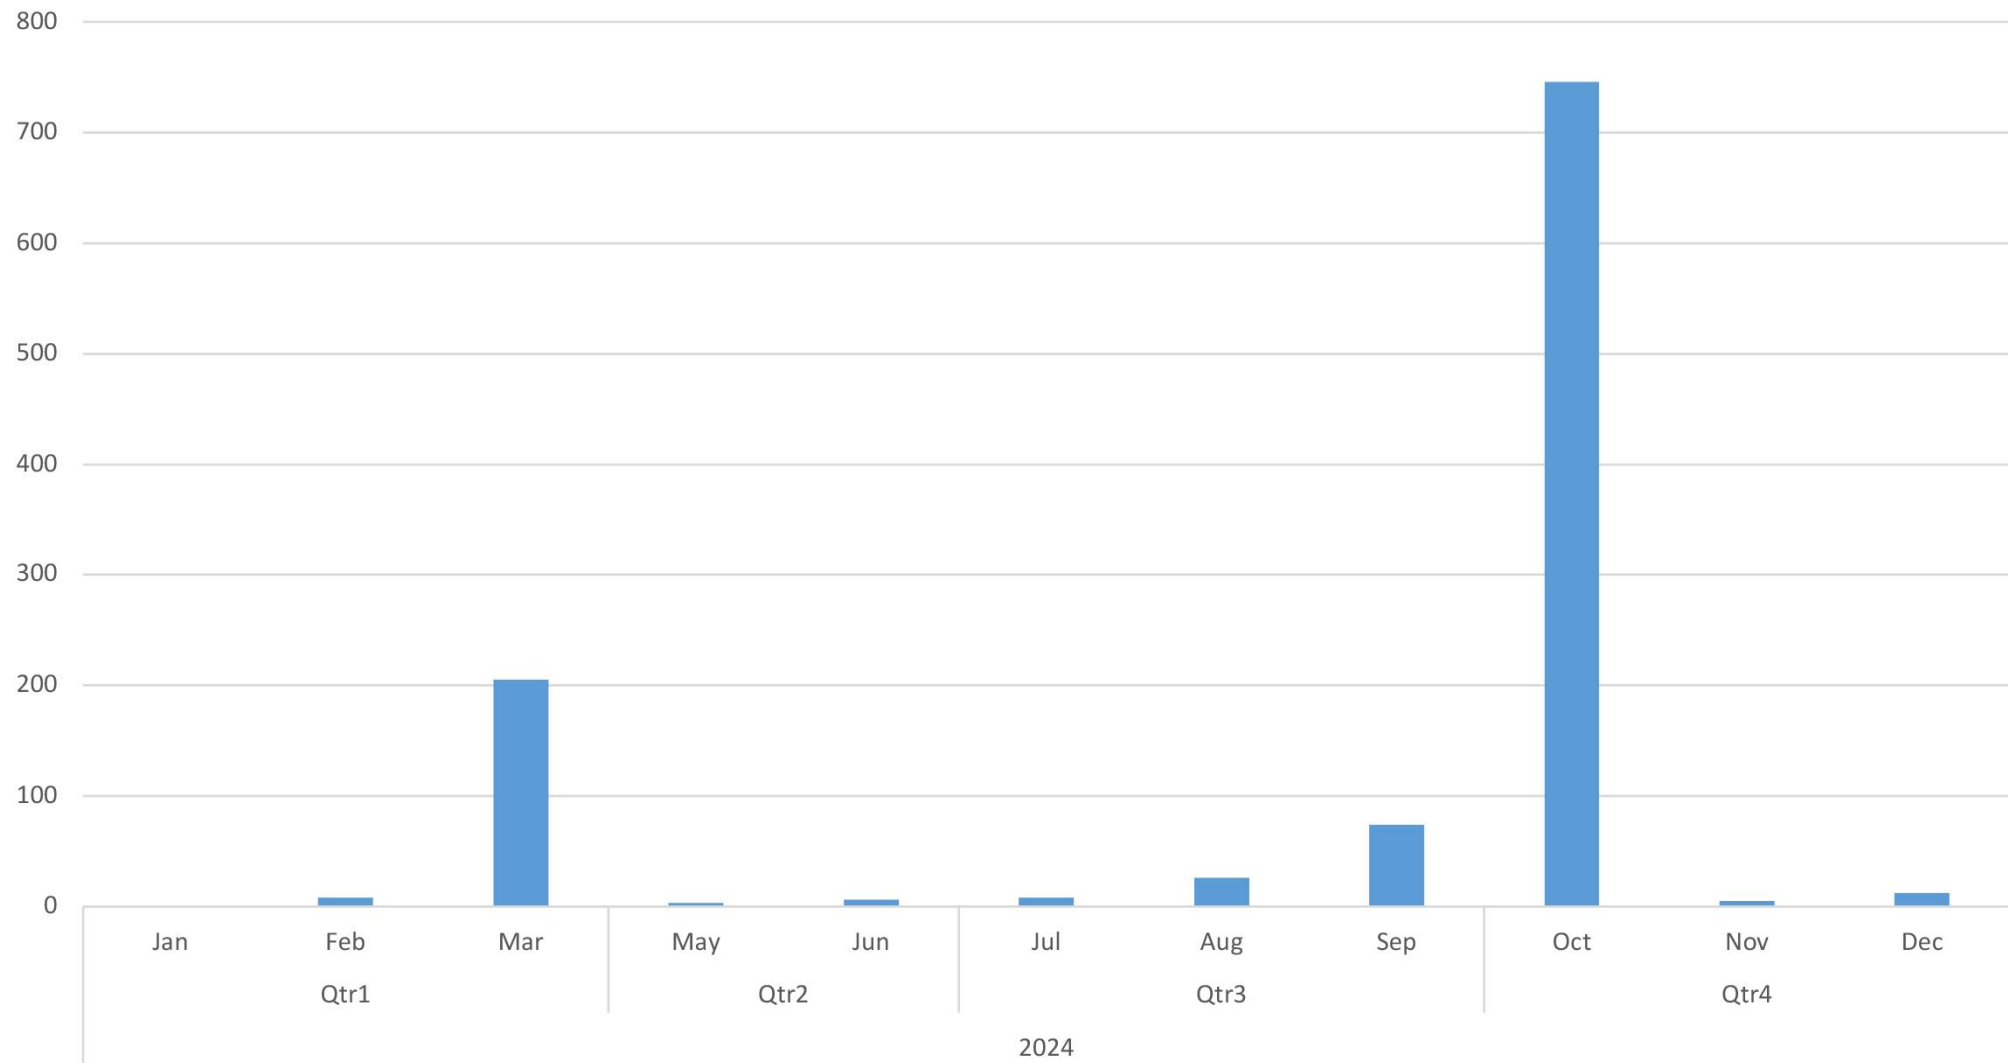

## Blue Ocean Mariculture Monthly Escapes

## 2025 Weekly Average *Neobenedenia* sp